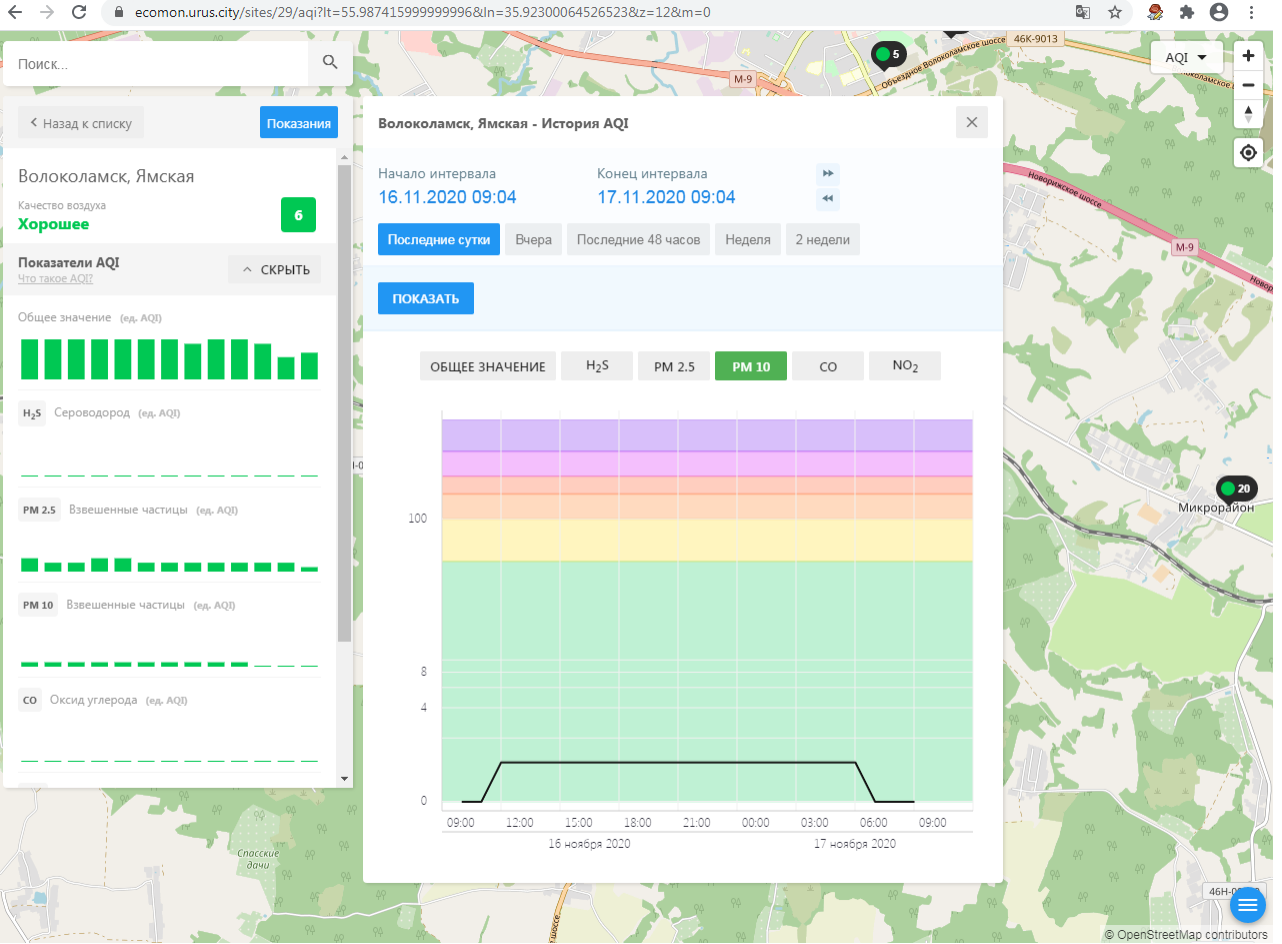

PM 2.5 Взвешенные частицы (ед. AQI)

PM 10 Взвешенные частицы (ед. AQI)

CO Оксид углерода (ед. AQI)

Волоколамск, Ямская - История AQI

Начало интервала: 16.11.2020 09:04

Конец интервала: 17.11.2020 09:04

Последние сутки | Вчера | Последние 48 часов | Неделя | 2 недели

ПОКАЗАТЬ

ОБЩЕЕ ЗНАЧЕНИЕ | H₂S | PM 2.5 | PM 10 | CO | NO₂

Time	AQI
09:00 (16 Nov)	4
12:00 (16 Nov)	7
15:00 (16 Nov)	8
18:00 (16 Nov)	7
21:00 (16 Nov)	7
00:00 (17 Nov)	7
03:00 (17 Nov)	7
06:00 (17 Nov)	7
09:00 (17 Nov)	6

© OpenStreetMap contributors

ecomon.urus.city/sites/29/aqi?lt=55.987415999999996&ln=35.92300064526523&z=12&m=0

Поиск..

Волоколамск, Ямская

Качество воздуха **Хорошее** 6

Показатели AQI

Общее значение (ед. AQI)

H₂S Сероводород (ед. AQI)

PM 2.5 Взвешенные частицы (ед. AQI)

PM 10 Взвешенные частицы (ед. AQI)

CO Оксид углерода (ед. AQI)

Волоколамск, Ямская - История AQI

Начало интервала: 16.11.2020 09:04

Конец интервала: 17.11.2020 09:04