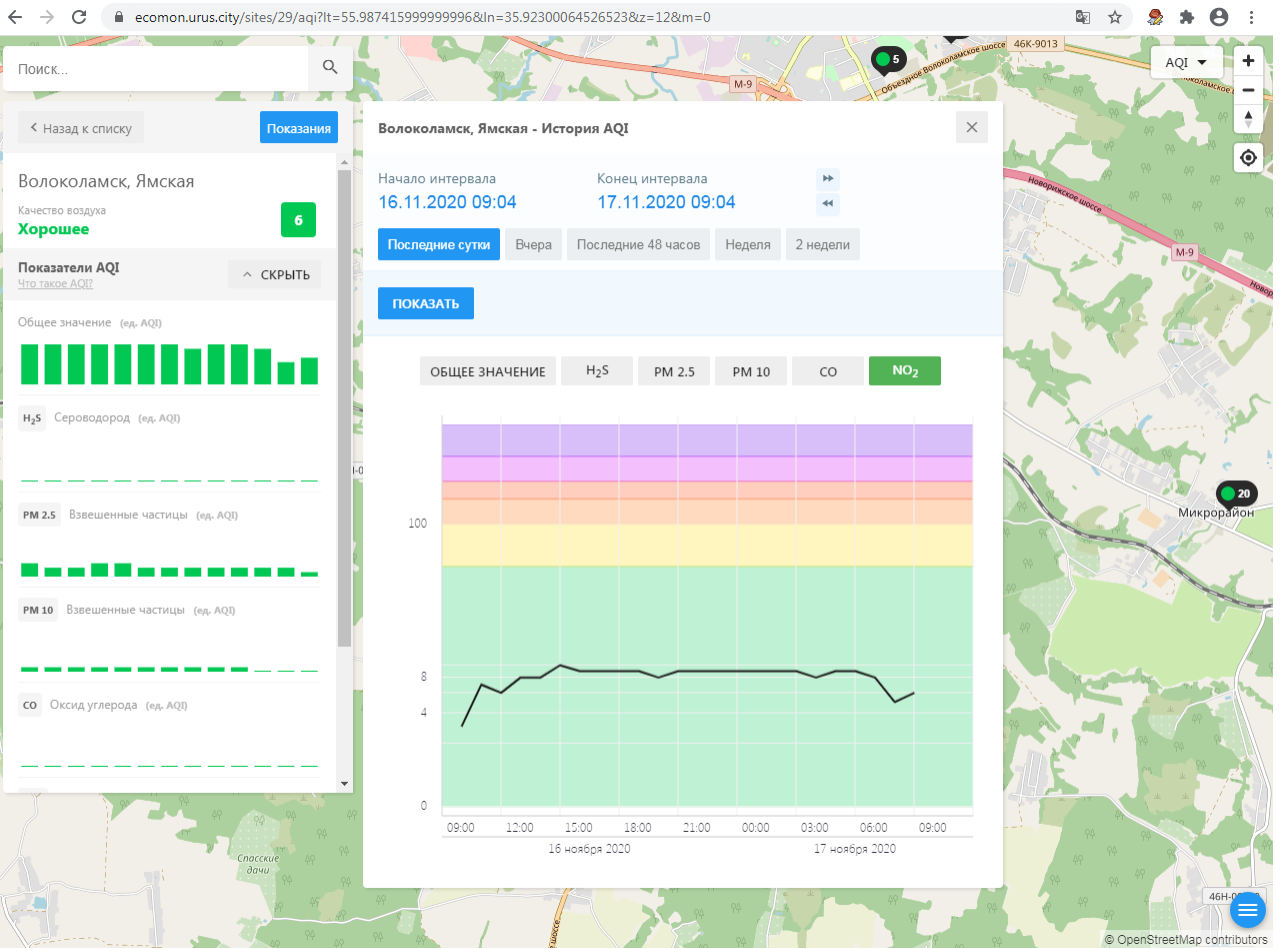

© OpenStreetMap contributors

ecomon.urus.city/sites/29/aqi?lt=55.987415999999996&ln=35.92300064526523&z=12&m=0

Поиск..

Волоколамск, Ямская

Качество воздуха **Хорошее** 6

Показатели AQI

Общее значение (ед. AQI)

H₂S Сероводород (ед. AQI)

PM 2.5 Взвешенные частицы (ед. AQI)

PM 10 Взвешенные частицы (ед. AQI)

CO Оксид углерода (ед. AQI)

Волоколамск, Ямская - История AQI

Начало интервала: 16.11.2020 09:04

Конец интервала: 17.11.2020 09:04

Последние сутки | Вчера | Последние 48 часов | Неделя | 2 недели

ПОКАЗАТЬ

ОБЩЕЕ ЗНАЧЕНИЕ | H₂S | PM 2.5 | PM 10 | **CO** | NO₂

Time	CO	PM 10	PM 2.5	H ₂ S
09:00 16 Nov	~10	~5	~2	~1
12:00 16 Nov	~15	~8	~3	~1
15:00 16 Nov	~25	~12	~5	~1
18:00 16 Nov	~100	~15	~8	~1
21:00 16 Nov	~80	~12	~6	~1
00:00 17 Nov	~60	~10	~5	~1
03:00 17 Nov	~40	~8	~4	~1
06:00 17 Nov	~30	~6	~3	~1
09:00 17 Nov	~20	~4	~2	~1

© OpenStreetMap contributors

ecomon.urus.city/sites/30/aqi?lt=55.985682&ln=35.993631645265054&z=12&m=0

Поиск..

Волоколамск, Нелидово

Качество воздуха **Хорошее** 20

Показатели AQI

Общее значение (ед. AQI)

H₂S Сероводород (ед. AQI)